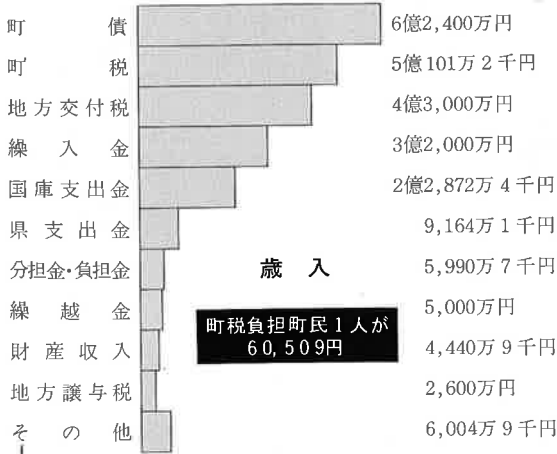

税収は横ばい

町債が四分の一を占める

歳入予算

町民のみなさんに納めていた
だく町税は、厳しい経済状況の
なか、大幅な伸びが期待できず、
前年度の伸び率を下回る五億百
一万二千円を見込みました。
地方交付税も、伸びが期待で
きず、一千二百万円増の四億三
千万円を計上。

一方、町債は、ごみ処理施設
建設、庁舎建設、中学校武道場
建設などの事業債六億二千四百
万円を見込み、歳入全体の四分

町税負担町民1人が
60,509円

- 娯楽施設利用税交付金
- 自動車取得税交付金
- 交通安全交付金
- 使用料、手数料
- 諸収入、寄付金

の二を占めています。

今年度多額な借入をするのは、
償還金の一部が地方交付税に算
入される利点があるごみ処理整
備事業債を四億一千六百六十万
円見込んだためです。

また、財政調整基金は、昭和
五十八年度末までに八億円が見
込まれており、今年度予算に三
億二千万円を取りくずし、繰入
金として計上しました。

このほか、ゴルフ場の娯楽施

設利用税交付金は、順調に伸び
今年度一千四百万円を見込みま
した。

● 国民健康保険特別会計

○ 予算額 四億四千二百七十四万四千円

○ 前年当初予算比 四千万二千三百八千円の増

○ 概要 前年度に比べ、四千万円以上の予算増となったのは、医療費の伸びに起因します。歳出の九十四パーセントが、医療費などの給付費で占めています。

これに伴い、国民健康保険税
が一千六百七十三万六千円の伸
び。一世帯当り、平均一万四百
円程度の負担増となります。

● 老人保健特別会計

○ 予算額 三億一千八百六十万九千円

○ 前年当初予算比 七千九百九十一万二千円の増

○ 概要 七十歳以上の方々の医療費給付で歳出の九パーセント、三億一千六百六十万五千円。
この老人医療費は、過去三カ
年の実績をもとに予算計上した
ものです。現在、町内に七十歳

以上のお年寄りは、八百九十八人。
老人一人当りの年間医療費は、
平均約三十五万六千円にもなり
ます。

● 町営プール特別会計

○ 予算額 一千五百六十六万七千円

○ 前年当初予算比 九十五万円の減

○ 概要 歳入の七割近くを占めるプー
ル入場料は、ほぼ前年度なみの
一千三十八万円を見込みました。
今年度は、大人用プールの補
修と外周フェンス取替などの工
事に四百二十四万二千円を計上
よりよいプール施設づくりをめ
ざします。

● 水道事業会計

○ 予算額 (三条予算) 一億三千二百二十五万六千円

○ 水道事業収益 一億三千二百二十五万六千円

○ 水道事業費用 一億三千九百七十六万五千円

○ 前年度比 水道事業収益 八百六十九万九千円 増
水道事業費用 三百二十六万五千円 増

○ 概要 国の補助金の見直しなどによ
り、厳しい緊縮予算となってい

ます。しかし、受益住民に対す
るサービスの低下を来さないよ
う、弾力的な予算執行を行いま
す。

今年度は、将来の水供給計画
をたてるため、B道暫定管の布
設替をはじめ、天の守地区の配
水管改良や既設管網の点検など
を行います。

また、予算編成方針に基づい
て、次の計画目標数値を設定し、
収益の好転に努力します。

- 【業務予定量】
- 給水戸数 千六百六十戸
- 年間総給水量 四十一万トン
- 一人一日平均給水量 百九十六リットル

選管委員など決まる

三月定例会で、選挙管理委員
会委員などの人事案件が、決ま
りました。(敬称略)

- 御宿町選挙管理委員会委員
  市原義夫 久保二、一二四
  岩瀬 啓 久保一、九五〇
  村田東吉 新町一九五
- 井上武栄 高山田八〇二
- 同 補充員
  松本勝哉 六軒町四八六
  鶴岡 実 須賀二〇
  佐藤弘人 上布施二、一五七
  加藤恵次 岩和田九八七
- 固定資産評価審査委員会委員
  熊井義郎 浜一、六九五