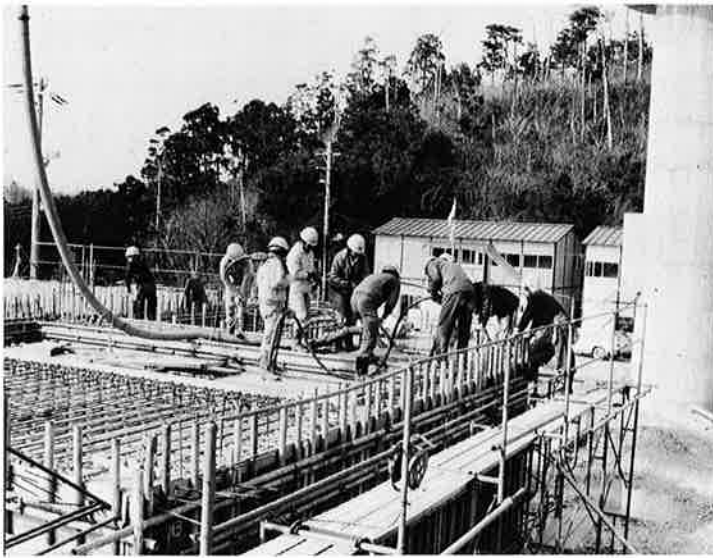

億六千六百八十八万四千円を投入し、完成の運びとなります。

【農林水産業費】

農林水産業費は、一億四千七十四万五千円を計上し、産業の基盤整備、振興を図ります。

農林業では、林道向井線開設工事（今年度三百メートル）一千二百万円をはじめ、水田利用再編対策転作奨励補助四百五万円、水稲共同防除補助三百四十四万四千円などを予定しています。

水産業では、三年目を迎えた御宿漁港改修工事に五千七百万円を計上し、防波堤と物揚場の改修を行います。

また、稚貝の放流や築磯事業中間育成に一千四百五千万円の補助を行います。

【商工費】

商工費は、五千八百四万八千円を計上、魅力ある観光地づくりをめざします。

五十八年度から導入した観光

▲ 町の環境美化を推進するための
ごみ処理施設工事（4月4日撮影）