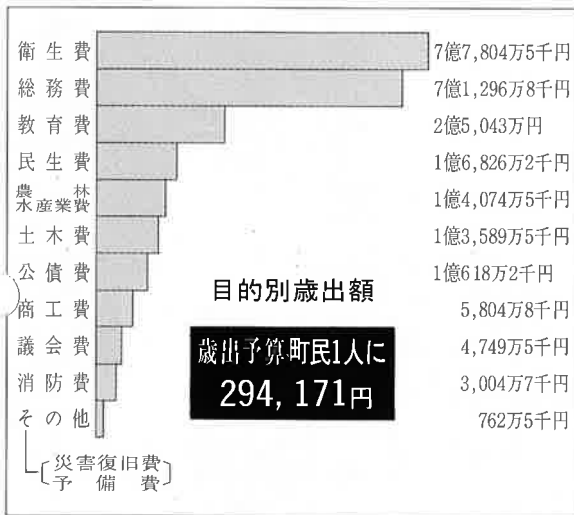

おんじゅく

4

昭和59年4月

第246号

千葉県御宿町役場

母と子の料理教室

建設事業に14億1千万円

59年度予算決まる

59年度予算額

一般会計	24億3,574万2千円
国民健康保険特別会計	4億4,274万4千円
老人保健特別会計	3億1,860万9千円
町営プール特別会計	1,516万7千円
水道事業会計	
（水道事業収益）	1億3,125万6千円
（水道事業費用）	1億3,976万5千円

一般会計は八億八千万円の増

【民生費】

みなさんの生活に密着した昭和五十九年度の町の予算が、三ヶ月議会会で決まりました。新年度の一般会計予算は、二十四億三千五百七十四万二千円。前年度の当初予算に比べ、八億八千八百二十一万二千円増の大