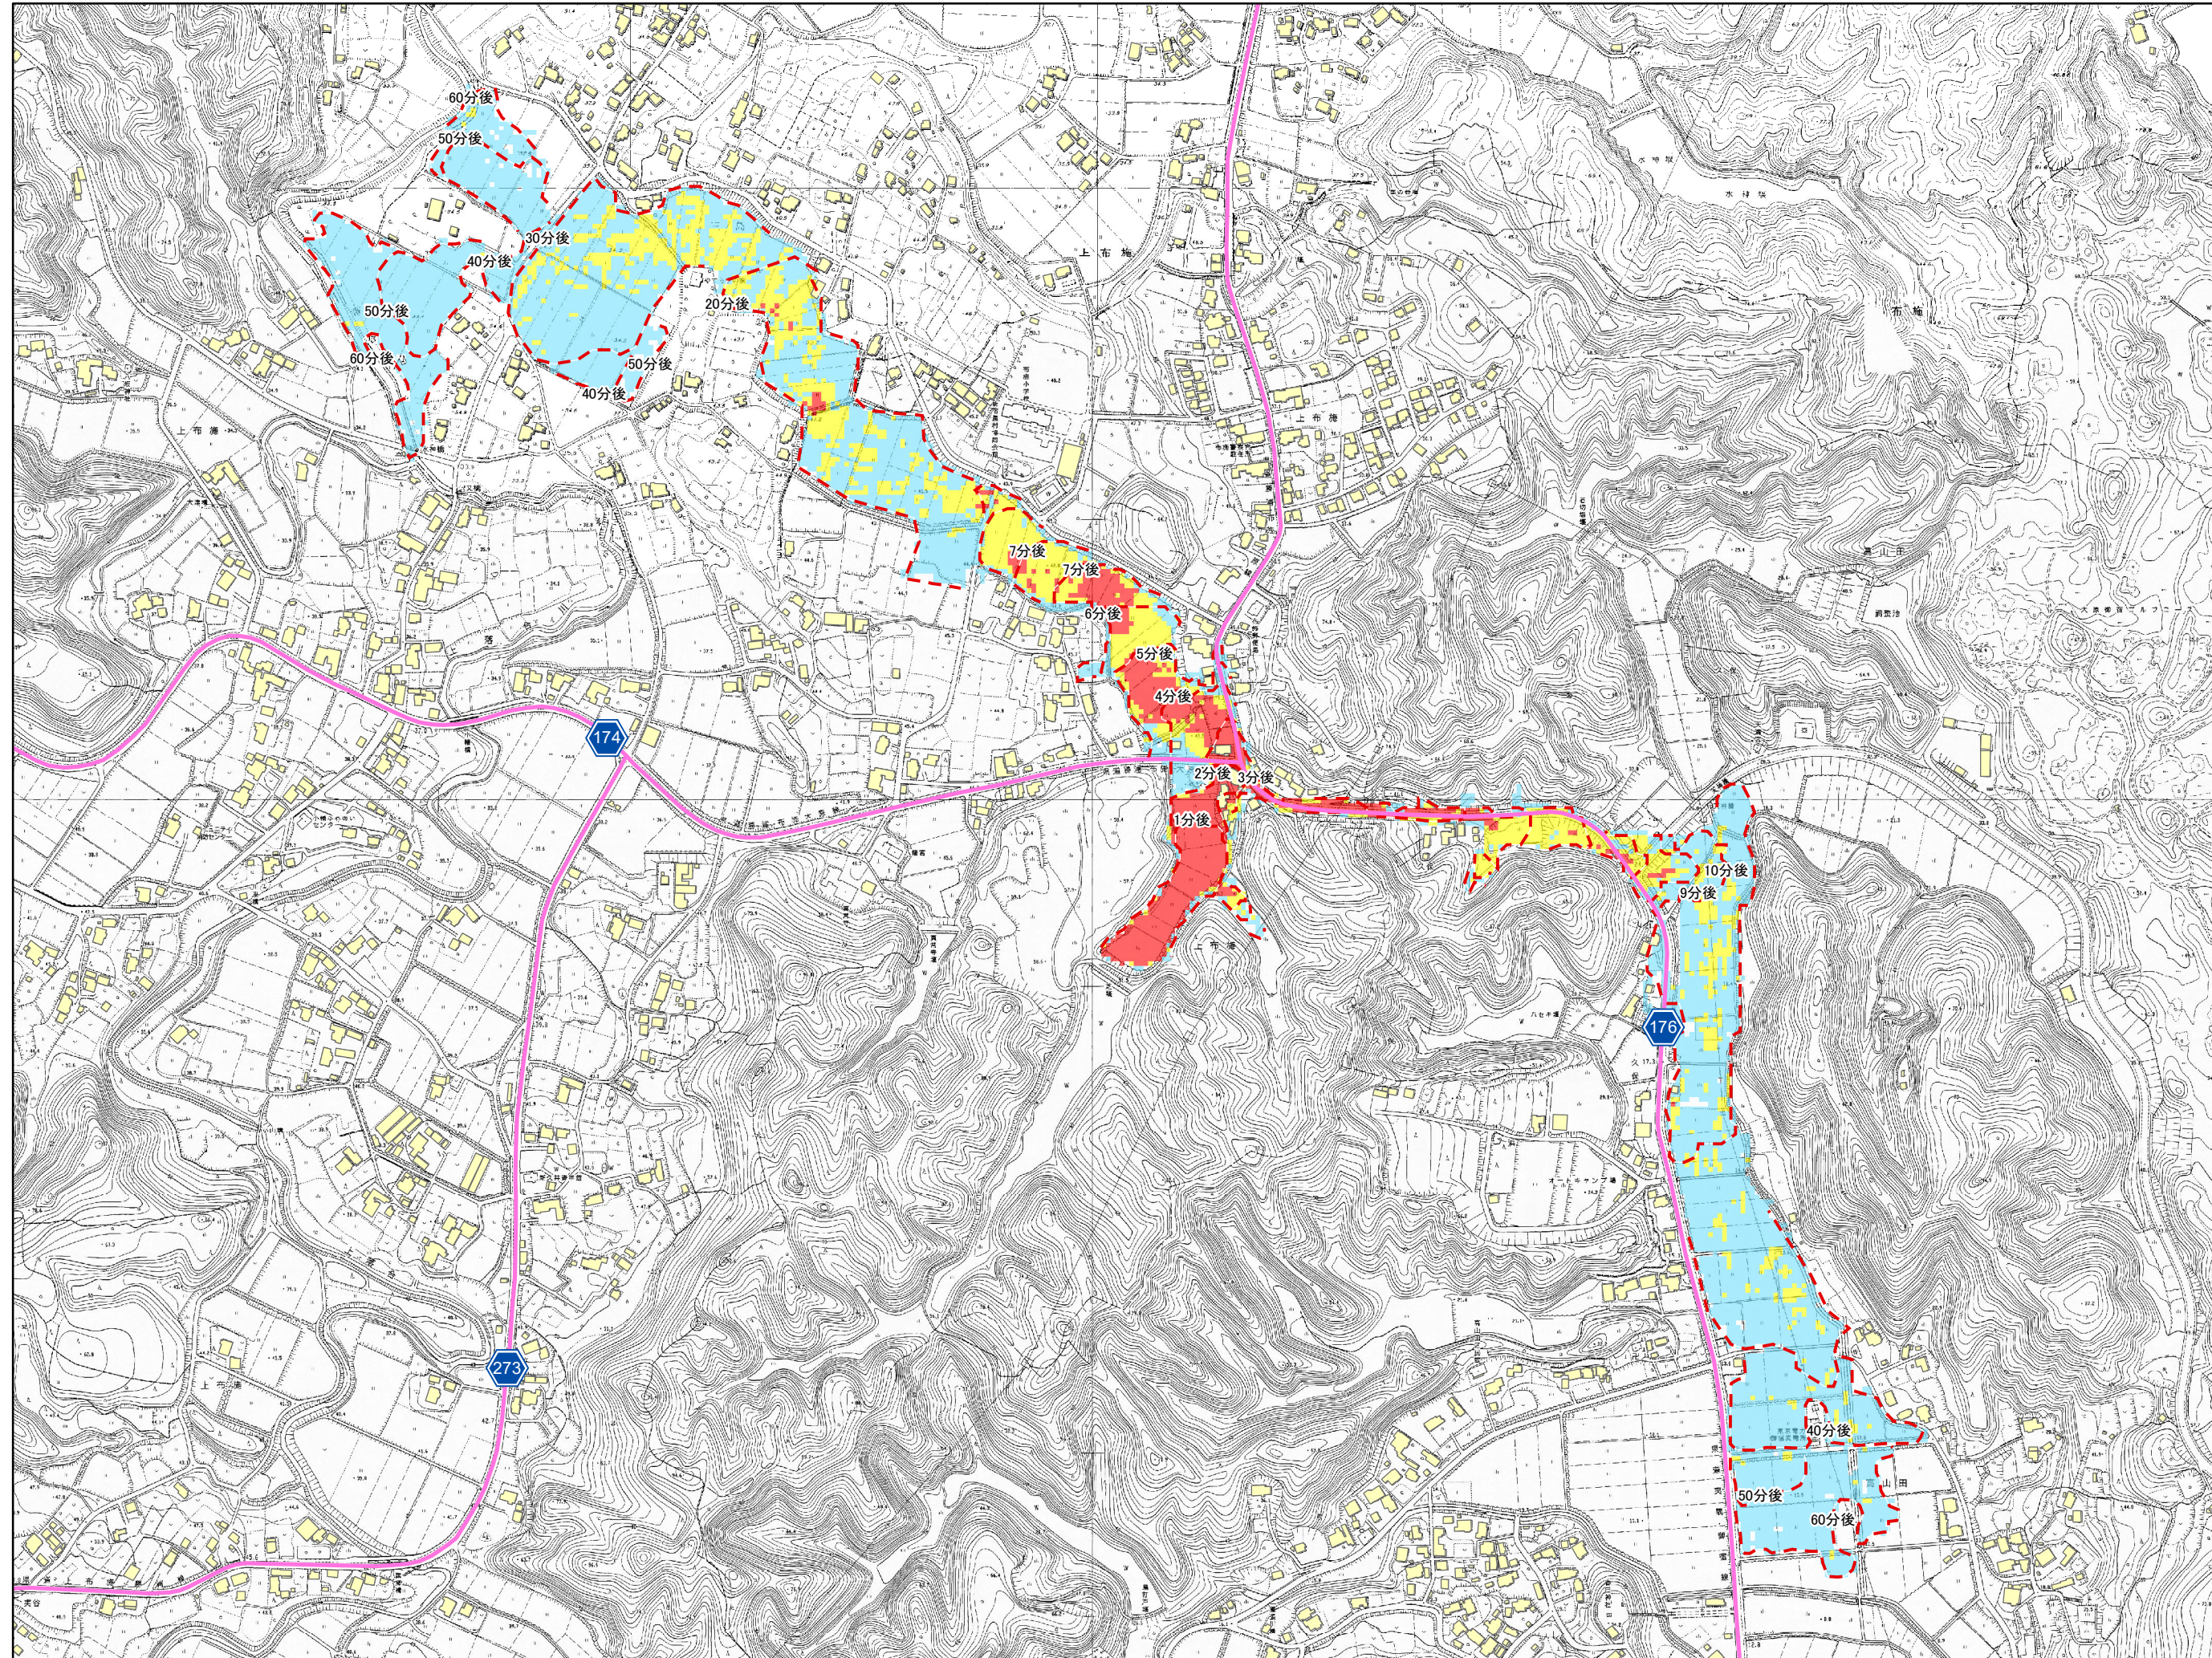

芝(御宿町)

ため池コード	124430002
ため池名称	芝
所在地	上布施字芝1455
堤高	5.2 m
総貯水量	45,000 m <sup>3</sup>
浸水面積	24.297 ha
関連ため池	-
	-
	-
	-
	-

図面凡例

- 汎濫水-歩行困難
- 歩行不可能
- 歩行困難
- 歩行可能
- 家屋建物
- 洪水到達時間
- 国道
- 県道
- 自動車道
- その他道路
- 鉄道

1:6,500

0 0.065 0.13 0.195 km