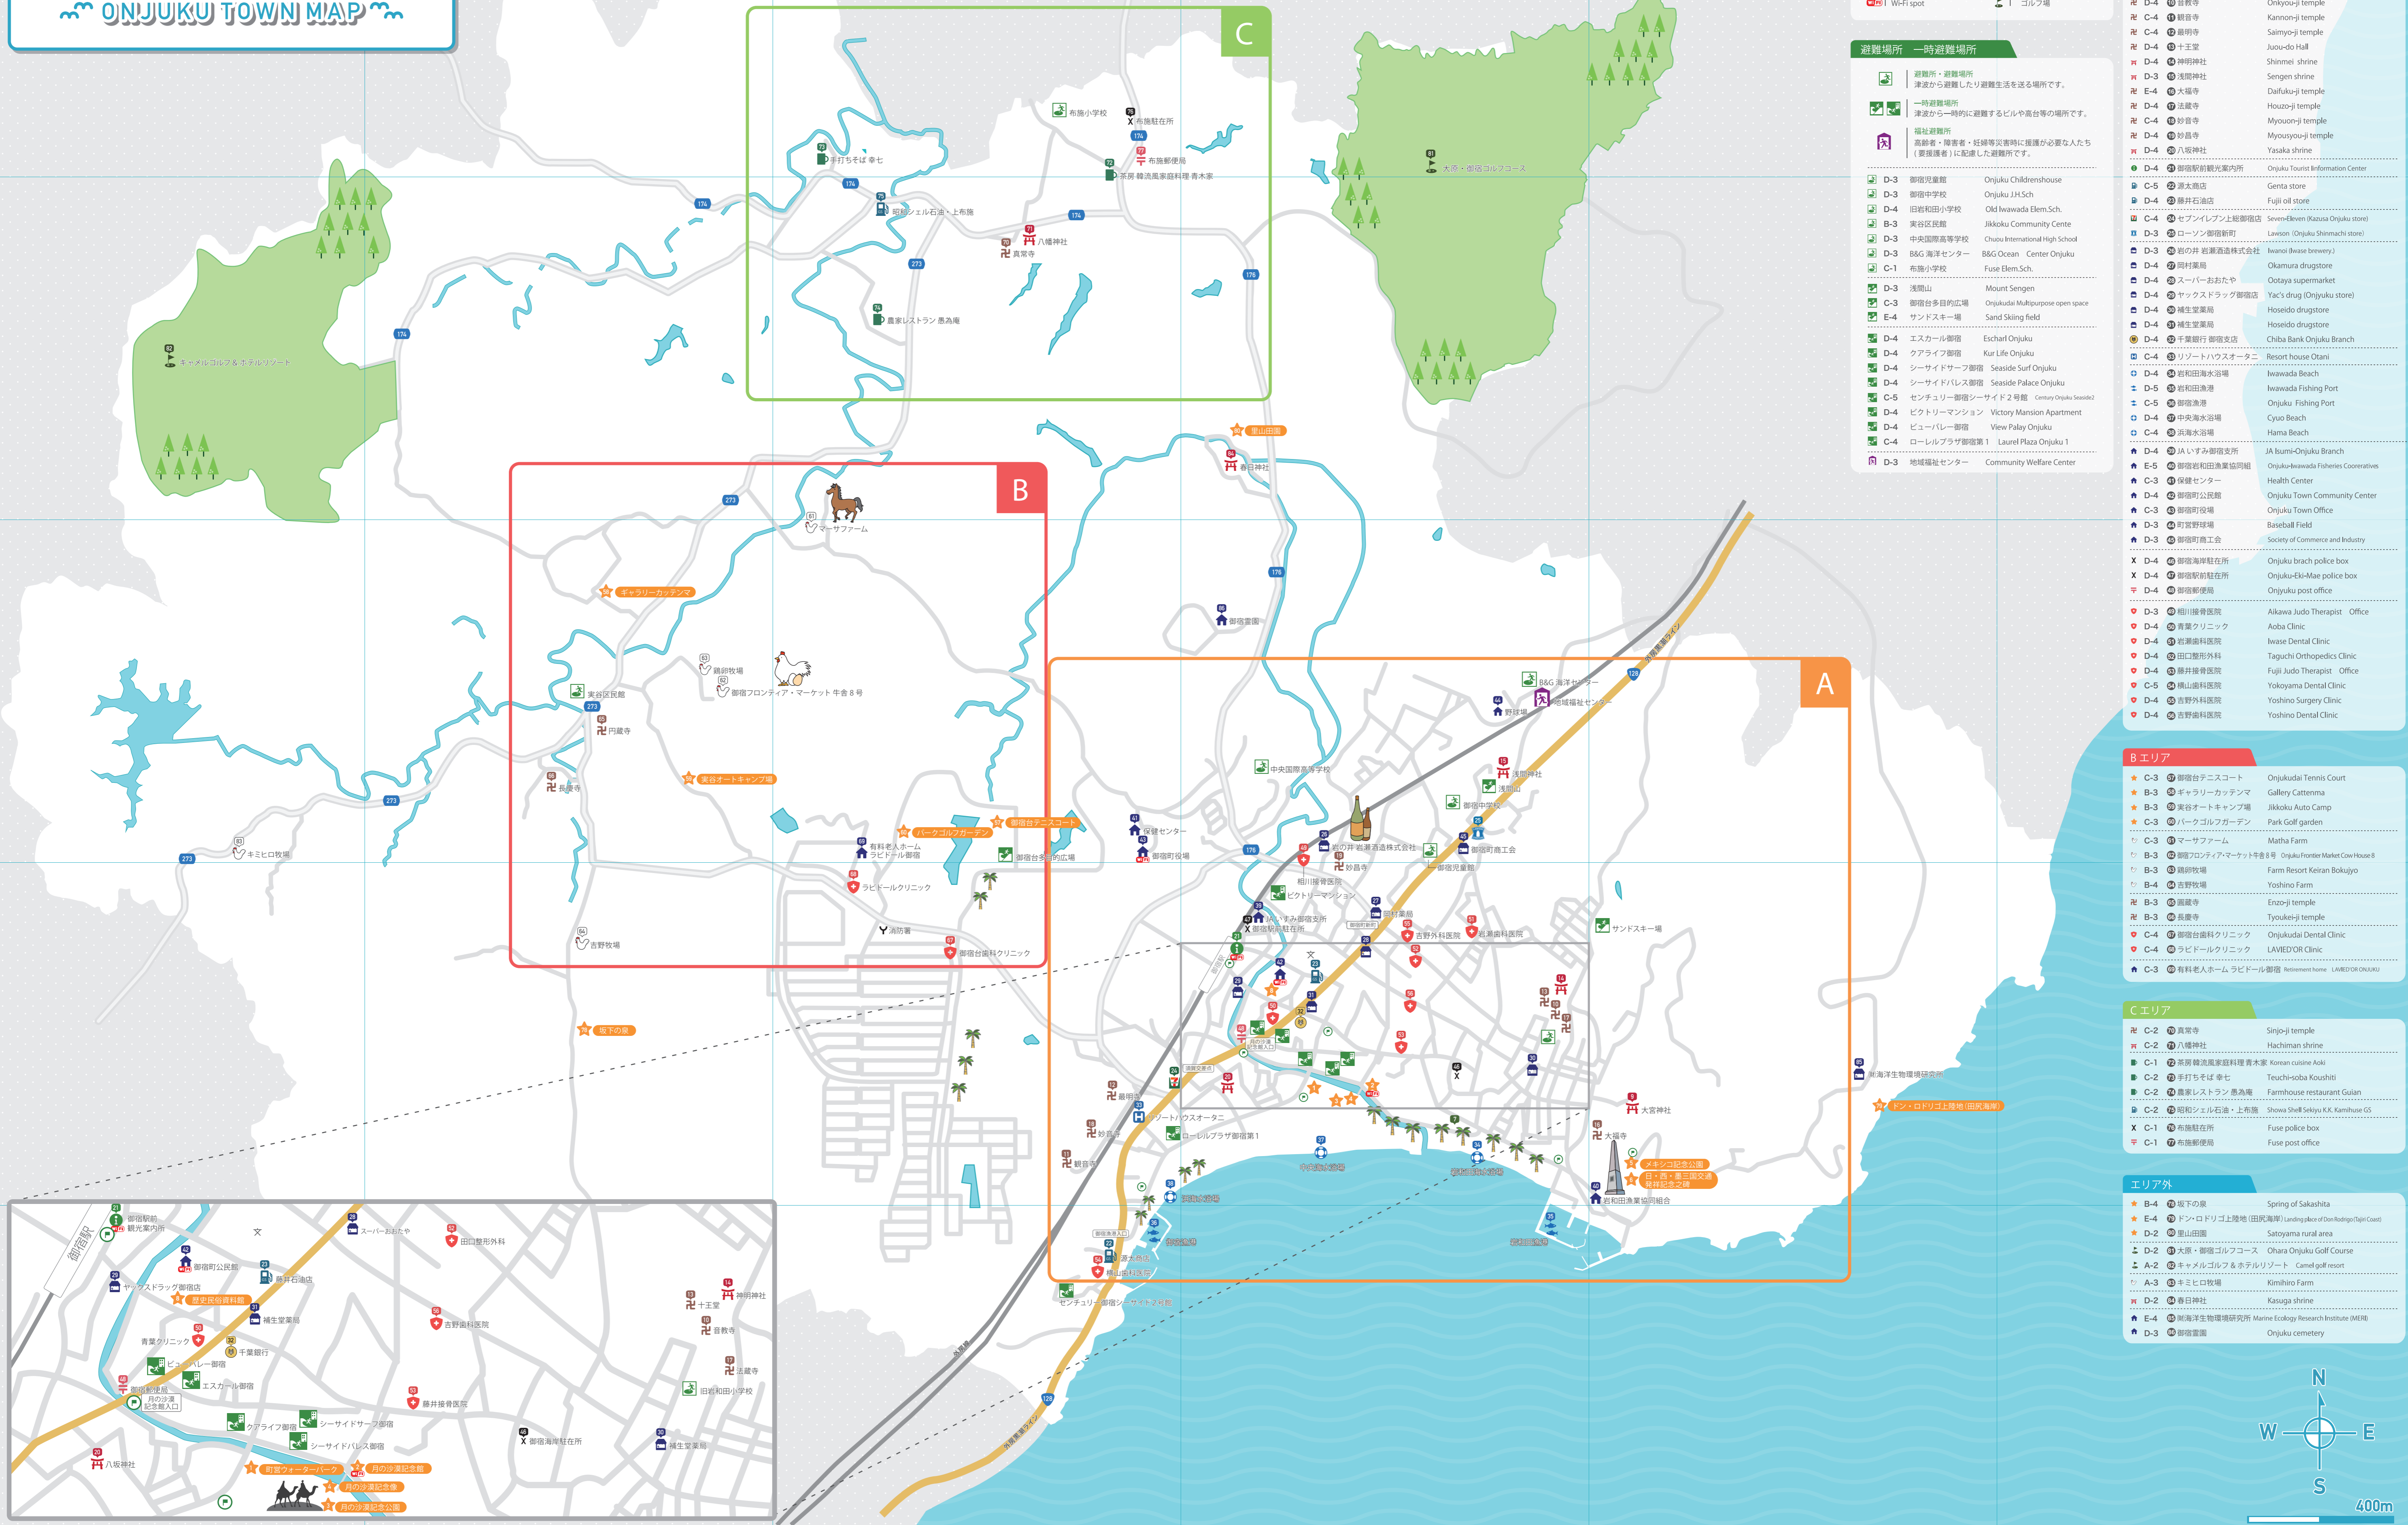

# 御宿タウンマップ

## ONJUKU TOWN MAP

- ### 凡例
- ★ | 遊び・観光スポット
  - 🏯 | 神社・寺
  - 🏠 | 観光案内所
  - 🏪 | ガソリンスタンド
  - 🏪 | コンビニ
  - 🏪 | サービス・商店
  - 🏪 | 宿泊施設
  - 🏠 | 牧場・養殖場
  - 🍽️ | 飲食店
  - 📶 | Wi-Fi spot
  - 🏊 | 漁港・海水浴場
  - 🏠 | 避難場所・一時避難場所
  - 🏠 | 観光案内看板(全6箇所)
  - 🏠 | 施設
  - 🏠 | 病院
  - 🏠 | 郵便局
  - 🏠 | 駐在所
  - 🏠 | 銀行
  - 🏠 | ゴルフ場

- ### エリア外
- ★ B-4 ㊿ 坂下の泉 Spring of Sakashita
  - ★ E-4 ㊿ ドン・ロドリゴ上陸地(田尻海岸) Landing site of Don Rodrigo(Tajiri Coast)
  - ★ D-2 ㊿ 里山田園 Satoyama rural area
  - ★ D-2 ㊿ 大原・御宿ゴルフコース Ohara Onjuku Golf Course
  - ★ A-2 ㊿ キャメルゴルフ&ホテルリゾート Camel golf resort
  - ★ A-3 ㊿ キミヒロ牧場 Kimihiro Farm
  - 🏯 D-2 ㊿ 春日神社 Kasuga shrine
  - 🏠 E-4 ㊿ 御宿海洋生物環境研究所 Marine Ecology Research Institute (IMER)
  - 🏠 D-3 ㊿ 御宿霊園 Onjuku cemetery